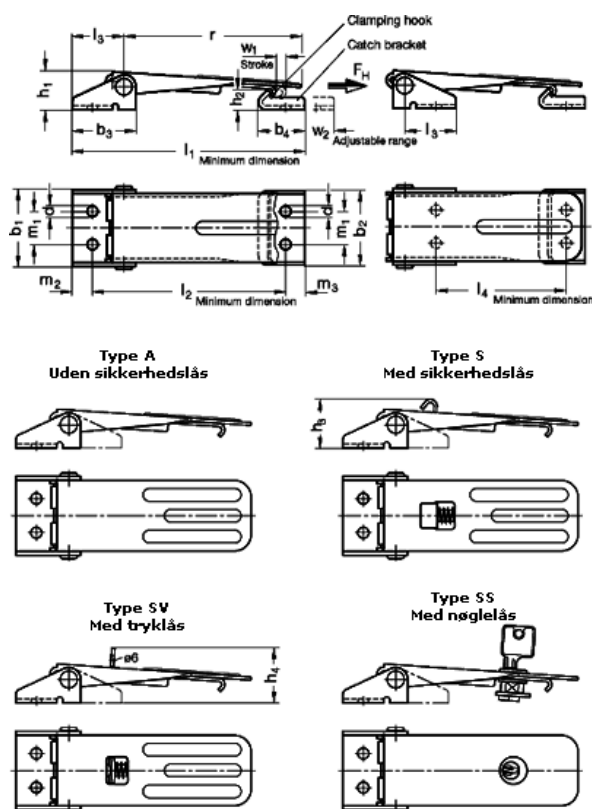

Varenummer: 201112062
 Beskrivelse: E+G Klee hurtigspænder
 GN 821-400-SS-ST-2

Mål

$b_1 = 46,5$	$h_4 = 32,5$	N	= 4000
$b_2 = 45$	$l_1 = 144$	r	= 107,5
$b_3 = 38$	$l_2 = 120,5$	w1	= 6,5
$b_4 = 27$	$l_3 = 32$	w2 justerbar længde	= 18
$d = 6,3$	$l_4 = 83,5$		
$h_1 = 22$	$m_1 = 20$		
$h_2 = 12$	$m_2 = 12$		
$h_3 = 28,5$	$m_3 = 11,5$		